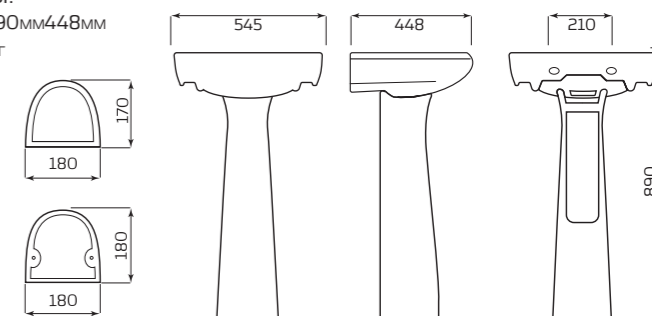

- 150ммx330ммx150мм
- ВЕС 1,8кг

ТЮЛЬПАН «ПАРУС»

ХАРАКТЕРИСТИКИ:

- УМЫВАЛЬНИК «ПАРУС»
- ПОСТАМЕНТ «АНТЕЙ»

ГАБАРИТЫ:

- 545ммx890ммx448мм
- ВЕС 21,9кг

ПОСТАМЕНТ «САЛЮТ»

ВАРИАНТЫ:

- УМЫВАЛЬНИК «ВОДОЛЕЙ»
- УМЫВАЛЬНИК «ОПТИМА»
- УМЫВАЛЬНИК «АНТЕЙ»
- УМЫВАЛЬНИК «ПАРУС»

ГАБАРИТЫ:

- 190ммx685ммx180мм
- ВЕС 10,2кг

ТЮЛЬПАН «АНТЕЙ»

ХАРАКТЕРИСТИКИ:

- УМЫВАЛЬНИК «АНТЕЙ»
- ПОСТАМЕНТ «АНТЕЙ»

ГАБАРИТЫ: