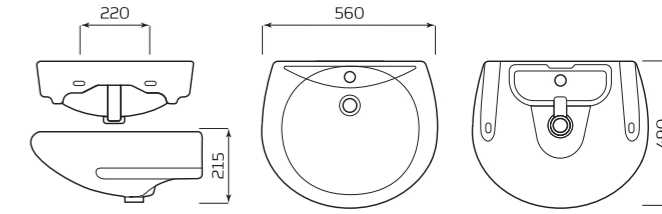

УМЫВАЛЬНИК «ПАРУС»

ХАРАКТЕРИСТИКИ:

- С ОТВЕРСТИЕМ
- БЕЗ ПЕРЕЛИВА

ГАБАРИТЫ:

- УМЫВАЛЬНИК 2 ВЕЛИЧИНЫ
- 545ммx448ммx180мм
- ВЕС 12,7кг

МОНТАЖ:

- КРОНШТЕЙНЫ 240мм
- ПОСТАМЕНТ

УМЫВАЛЬНИК «ОПТИМА»

ХАРАКТЕРИСТИКИ:

- С ОТВЕРСТИЕМ
- ПЕРЕЛИВ

ГАБАРИТЫ:

- УМЫВАЛЬНИК 2 ВЕЛИЧИНЫ
- 560ммx215ммx490мм
- ВЕС 12,7кг

МОНТАЖ:

- КРОНШТЕЙНЫ 240мм
- ПОСТАМЕНТ

УМЫВАЛЬНИК «ОПТИМА» МЕБЕЛЬНЫЙ

ХАРАКТЕРИСТИКИ: