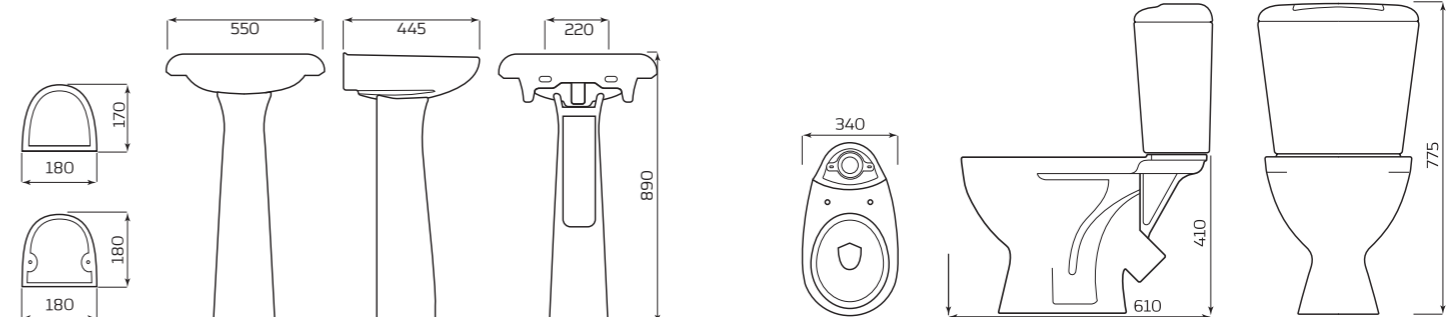

ХИМИЧЕСКИСТОЙКАЯ ГЛАЗУРЬ

Продукция Лобненского стройфарфора покрыта химическистойкой глазурью, которая продлевает их срок службы и защищает от механических и химических повреждений.