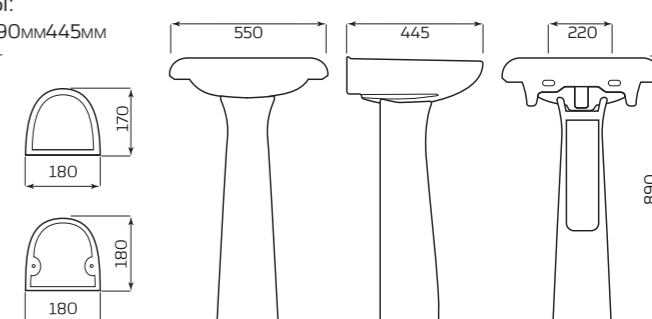

- 150ммx330ммx150мм
- ВЕС 1,8кг

ТЮЛЬПАН «ПАРУС»

ХАРАКТЕРИСТИКИ:

- УМЫВАЛЬНИК «ПАРУС»
- ПОСТАМЕНТ «АНТЕЙ»

ГАБАРИТЫ:

- 545ммx890ммx448мм
- ВЕС 21,9кг

ПОСТАМЕНТ «САЛЮТ»

ВАРИАНТЫ:

- УМЫВАЛЬНИК «ВОДОЛЕЙ»
- УМЫВАЛЬНИК «ОПТИМА»
- УМЫВАЛЬНИК «АНТЕЙ»
- УМЫВАЛЬНИК «ПАРУС»

ГАБАРИТЫ:

- 190ммx685ммx180мм
- ВЕС 10,2кг

ТЮЛЬПАН «АНТЕЙ»

ХАРАКТЕРИСТИКИ:

- УМЫВАЛЬНИК «АНТЕЙ»
- ПОСТАМЕНТ «АНТЕЙ»

ГАБАРИТЫ:

- 550ммx890ммx445мм
- ВЕС 21,1кг

ПОСТАМЕНТ «АНТЕЙ»

ВАРИАНТЫ:

- УМЫВАЛЬНИК «ВОДОЛЕЙ»
- УМЫВАЛЬНИК «ОПТИМА»
- УМЫВАЛЬНИК «АНТЕЙ»
- УМЫВАЛЬНИК «ПАРУС»

ГАБАРИТЫ:

- 180ммx690ммx170мм
- ВЕС 9,2кг

ТЮЛЬПАН «ОПТИМА»