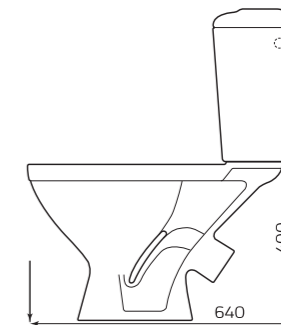

- 350ммx765ммx640мм
- ВЕС 29КГ

КОМПАКТ «ОПТИМА» ЭКОНОМ

КОМПЛЕКТ:

- УНИТАЗ «ОПТИМА»
- БАЧОК «УНИВЕРСАЛ»
- БОКОВАЯ ПОДВОДКА
- СИДЕНЬЕ
- КРЕПЛЕНИЕ
- АРМАТУРА ШТОК

ГАБАРИТЫ:

- 350ммx765ммx640мм
- ВЕС 29КГ

КОМПАКТ «УНИВЕРСАЛ» ЭКОНОМ

КОМПЛЕКТ:

- УНИТАЗ «УНИВЕРСАЛ»
- БАЧОК «УНИВЕРСАЛ»
- БОКОВАЯ ПОДВОДКА,
- СИДЕНЬЕ
- КРЕПЛЕНИЕ
- АРМАТУРА ШТОК

ГАБАРИТЫ:

- 350ммx765ммx640мм
- ВЕС 29КГ

100% ФАРФОР

Изделия «Лобненского завода стройфарфор» по своим характеристикам считаются санитарным фарфором, так как их водопоглощение составляет 0,3%, а норма для фарфоровых изделий равна 1%.