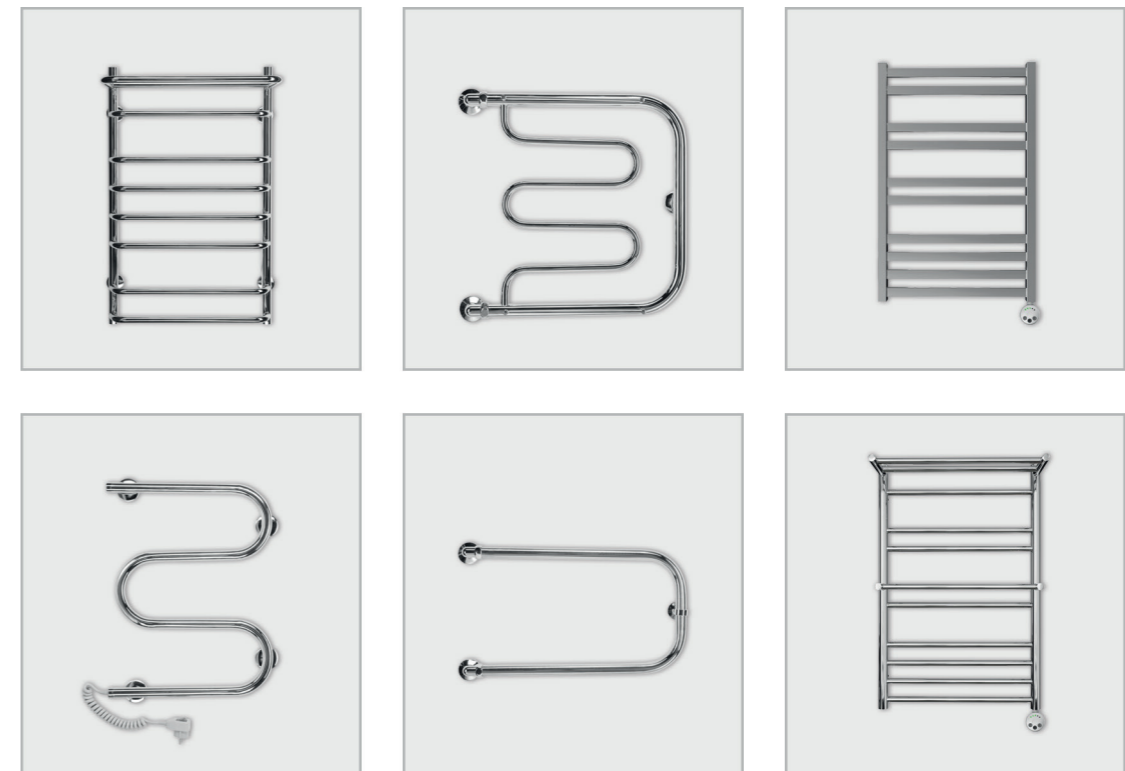

ПОЛОТЕНЦЕСУШИТЕЛИ

ПРОИЗВОДИТЕЛИ:

- LEMARK
- TERMINUS
- МАРГРОИД
- ТЕРА