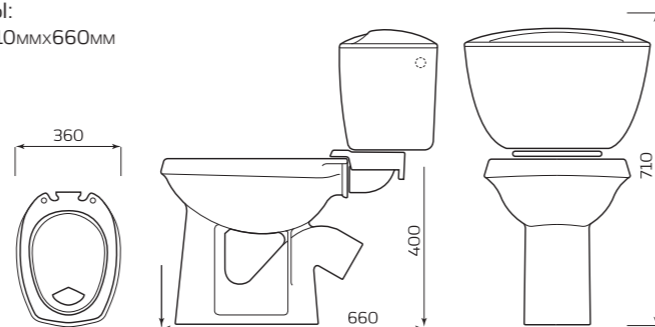

- КОМПЛЕКТ:**
- УНИТАЗ «КОМФОРТ» ЦОП
 - БАЧОК «УНИВЕРСАЛ»
 - БОКОВАЯ ПОДВОДКА
 - СИДЕНЬЕ
 - КРЕПЛЕНИЕ
 - АРМАТУРЫ ШТОК

- ГАБАРИТЫ:**
- 350ммx770ммx625мм
 - ВЕС 29кг

КОМПЛЕКТ «КОМФОРТ»

- КОМПЛЕКТ:**
- УНИТАЗ «КОМФОРТ»
 - БАЧОК «КОМФОРТ»
 - БОКОВАЯ ПОДВОДКА
 - МАНЖЕТ
 - ПОЛОЧКА
 - СИДЕНЬЕ
 - КРЕПЛЕНИЕ
 - АРМАТУРА ШТОК

- ГАБАРИТЫ:**
- 360ммx710ммx660мм
 - ВЕС 30кг

КОМПАКТ «УНИВЕРСАЛ» NEW 45°

- КОМПЛЕКТ:**
- УНИТАЗ «УНИВЕРСАЛ»
 - БАЧОК «УНИВЕРСАЛ»
 - НИЖНЯЯ ПОДВОДКА
 - СИДЕНЬЕ
 - КРЕПЛЕНИЕ
 - АРМАТУРА КНОПКА

- ГАБАРИТЫ:**
- 340ммx775ммx610мм
 - ВЕС 29кг