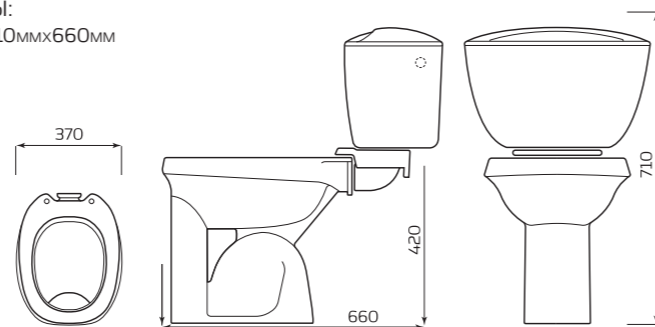

- ГАБАРИТЫ:**
- 300ммx650ммx565мм
 - ВЕС 22,2кг

КОМПАКТ «КОМФОРТ» ЦОП СТАНДАРТ

- КОМПЛЕКТ:**
- УНИТАЗ «КОМФОРТ» ЦОП
 - БАЧОК «УНИВЕРСАЛ»
 - НИЖНЯЯ ПОДВОДКА
 - СИДЕНЬЕ
 - КРЕПЛЕНИЕ
 - АРМАТУРЫ КНОПКА

- ГАБАРИТЫ:**
- 350ммx770ммx625мм
 - ВЕС 29кг

КОМПЛЕКТ «ЕРМАК»

- КОМПЛЕКТ:**
- УНИТАЗ «ЕРМАК»
 - БАЧОК «КОМФОРТ»
 - БОКОВАЯ ПОДВОДКА
 - МАНЖЕТ
 - ПОЛОЧКА
 - СИДЕНЬЕ
 - КРЕПЛЕНИЕ
 - АРМАТУРА ШТОК

- ГАБАРИТЫ:**
- 360ммx710ммx660мм
 - ВЕС 30кг

КОМПАКТ «КОМФОРТ» ЦОП ЭКОНОМ