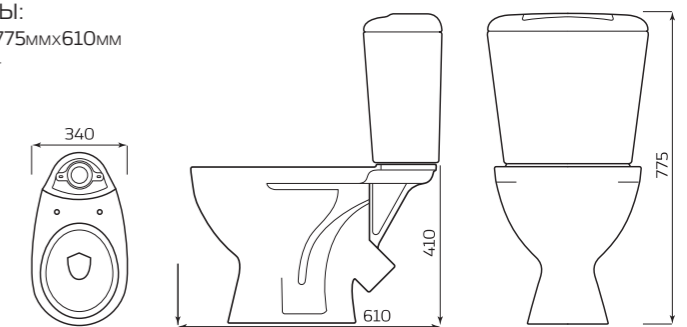

- ГАБАРИТЫ:**
- 360ммx710ммx660мм
 - ВЕС 30кг

КОМПАКТ «УНИВЕРСАЛ» NEW 45°

- КОМПЛЕКТ:**
- УНИТАЗ «УНИВЕРСАЛ»
 - БАЧОК «УНИВЕРСАЛ»
 - НИЖНЯЯ ПОДВОДКА
 - СИДЕНЬЕ
 - КРЕПЛЕНИЕ
 - АРМАТУРА КНОПКА

- ГАБАРИТЫ:**
- 340ммx775ммx610мм
 - ВЕС 29кг