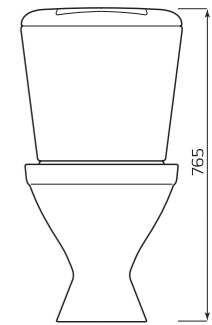

ГАБАРИТЫ:

- 350ммx765ммx640мм
- ВЕС 29КГ

100% ФАРФОР

Изделия «Лобненского завода стройфарфор» по своим характеристикам считаются санитарным фарфором, так как их водопоглощение составляет 0,3%, а норма для фарфоровых изделий равна 1%.

ХИМИЧЕСКИСТОЙКАЯ ГЛАЗУРЬ

Продукция Лобненского стройфарфора покрыта химическистойкой глазурью, которая продлевает их срок службы и защищает от механических и химических повреждений.

ТОВАР СЕРТИФИЦИРОВАН

Продукция «Лобненского завода стройфарфор» проходит добровольную сертификацию.

СРОК СЛУЖБЫ 25 ЛЕТ

Срок службы фарфоровых изделий «Лобненского завода стройфарфор» до 25 лет.