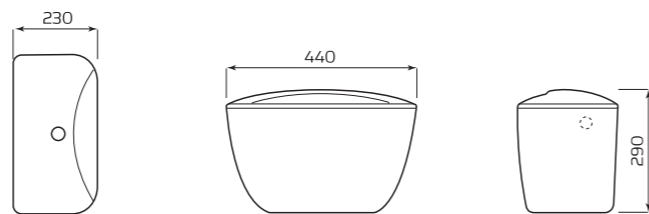

ГАБАРИТЫ:

- 340ммx410ммx610мм
- ВЕС 16кг

УНИТАЗ «ДАЧНЫЙ»

ХАРАКТЕРИСТИКИ:

- ВОРОНКООБРАЗНАЯ ЧАША
- ВЕРТИКАЛЬНЫЙ ВЫПУСК

ГАБАРИТЫ:

- 345ммx380ммx460мм
- ВЕС 11,8кг

БАЧОК «УНИВЕРСАЛ» НИЖНЯЯ ПОДВОДКА

- 380ммx365ммx195мм
- ВЕС 10,5кг

БАЧОК «КОМФОРТ» БОКОВАЯ ПОДВОДКА

ХАРАКТЕРИСТИКИ:

- БОКОВАЯ ПОДВОДКА
- АРМАТУРА КНОПКА/ШТОК

ГАБАРИТЫ:

- 440ммx290ммx230мм
- ВЕС 11,2кг

ПОЛОЧКА К БАЧКУ «КОМФОРТ»

ГАБАРИТЫ:

- 215ммx180ммx105мм
- ВЕС 2,02кг

УМЫВАЛЬНИК «АНТЕЙ»

ХАРАКТЕРИСТИКИ:

- С ОТВЕРСТИЕМ
- БЕЗ ОТВЕРСТИЯ
- ПЕРЕЛИВ
- БЕЗ ПЕРЕЛИВА

ГАБАРИТЫ:

- УМЫВАЛЬНИК 2 ВЕЛИЧИНЫ
- 550ммx200ммx445мм
- ВЕС 11,9кг

МОНТАЖ:

- КРОНШТЕЙНЫ 240мм
- ПОСТАМЕНТ