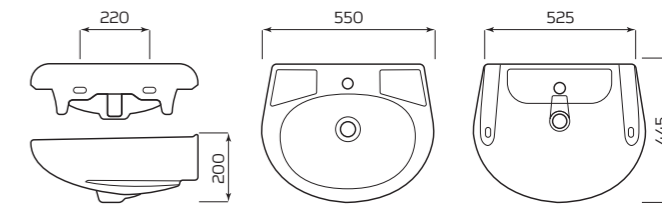

- 380ммx365ммx195мм
- ВЕС 10,5кг

БАЧОК «КОМФОРТ» БОКОВАЯ ПОДВОДКА

ХАРАКТЕРИСТИКИ:

- БОКОВАЯ ПОДВОДКА
- АРМАТУРА КНОПКА/ШТОК

ГАБАРИТЫ:

- 440ммx290ммx230мм
- ВЕС 11,2кг

ПОЛОЧКА К БАЧКУ «КОМФОРТ»

ГАБАРИТЫ:

- 215ммx180ммx105мм
- ВЕС 2,02кг

УМЫВАЛЬНИК «АНТЕЙ»

ХАРАКТЕРИСТИКИ:

- С ОТВЕРСТИЕМ
- БЕЗ ОТВЕРСТИЯ
- ПЕРЕЛИВ
- БЕЗ ПЕРЕЛИВА

ГАБАРИТЫ:

- УМЫВАЛЬНИК 2 ВЕЛИЧИНЫ
- 550ммx200ммx445мм
- ВЕС 11,9кг

МОНТАЖ:

- КРОНШТЕЙНЫ 240мм
- ПОСТАМЕНТ

УМЫВАЛЬНИК «ПАРУС»

ХАРАКТЕРИСТИКИ:

- С ОТВЕРСТИЕМ
- БЕЗ ПЕРЕЛИВА

ГАБАРИТЫ:

- УМЫВАЛЬНИК 2 ВЕЛИЧИНЫ
- 545ммx448ммx180мм
- ВЕС 12,7кг

МОНТАЖ:

- КРОНШТЕЙНЫ 240мм
- ПОСТАМЕНТ

УМЫВАЛЬНИК «ОПТИМА»

ХАРАКТЕРИСТИКИ:

- С ОТВЕРСТИЕМ
- ПЕРЕЛИВ

ГАБАРИТЫ:

- УМЫВАЛЬНИК 2 ВЕЛИЧИНЫ
- 560ммx215ммx490мм
- ВЕС 12,7кг

МОНТАЖ:

- КРОНШТЕЙНЫ 240мм
- ПОСТАМЕНТ

УМЫВАЛЬНИК «ОПТИМА» МЕБЕЛЬНЫЙ

ХАРАКТЕРИСТИКИ: