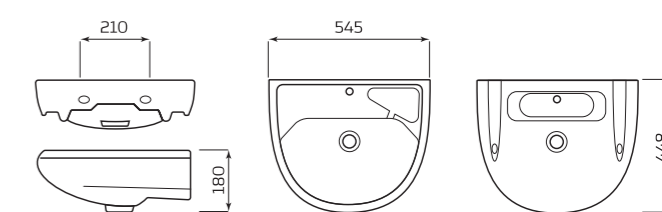

- 380ммx365ммx195мм
- ВЕС 10,5кг

БАЧОК «КОМФОРТ» БОКОВАЯ ПОДВОДКА

ХАРАКТЕРИСТИКИ:

- БОКОВАЯ ПОДВОДКА
- АРМАТУРА КНОПКА/ШТОК

ГАБАРИТЫ:

- 440ммx290ммx230мм
- ВЕС 11,2кг

ПОЛОЧКА К БАЧКУ «КОМФОРТ»

ГАБАРИТЫ:

- 215ммx180ммx105мм
- ВЕС 2,02кг

УМЫВАЛЬНИК «АНТЕЙ»

ХАРАКТЕРИСТИКИ:

- С ОТВЕРСТИЕМ
- БЕЗ ОТВЕРСТИЯ
- ПЕРЕЛИВ
- БЕЗ ПЕРЕЛИВА

ГАБАРИТЫ:

- УМЫВАЛЬНИК 2 ВЕЛИЧИНЫ
- 550ммx200ммx445мм
- ВЕС 11,9кг

МОНТАЖ:

- КРОНШТЕЙНЫ 240мм
- ПОСТАМЕНТ

УМЫВАЛЬНИК «ПАРУС»

ХАРАКТЕРИСТИКИ:

- С ОТВЕРСТИЕМ
- БЕЗ ПЕРЕЛИВА

ГАБАРИТЫ:

- УМЫВАЛЬНИК 2 ВЕЛИЧИНЫ
- 545ммx448ммx180мм
- ВЕС 12,7кг

МОНТАЖ:

- КРОНШТЕЙНЫ 240мм
- ПОСТАМЕНТ

УМЫВАЛЬНИК «ОПТИМА»