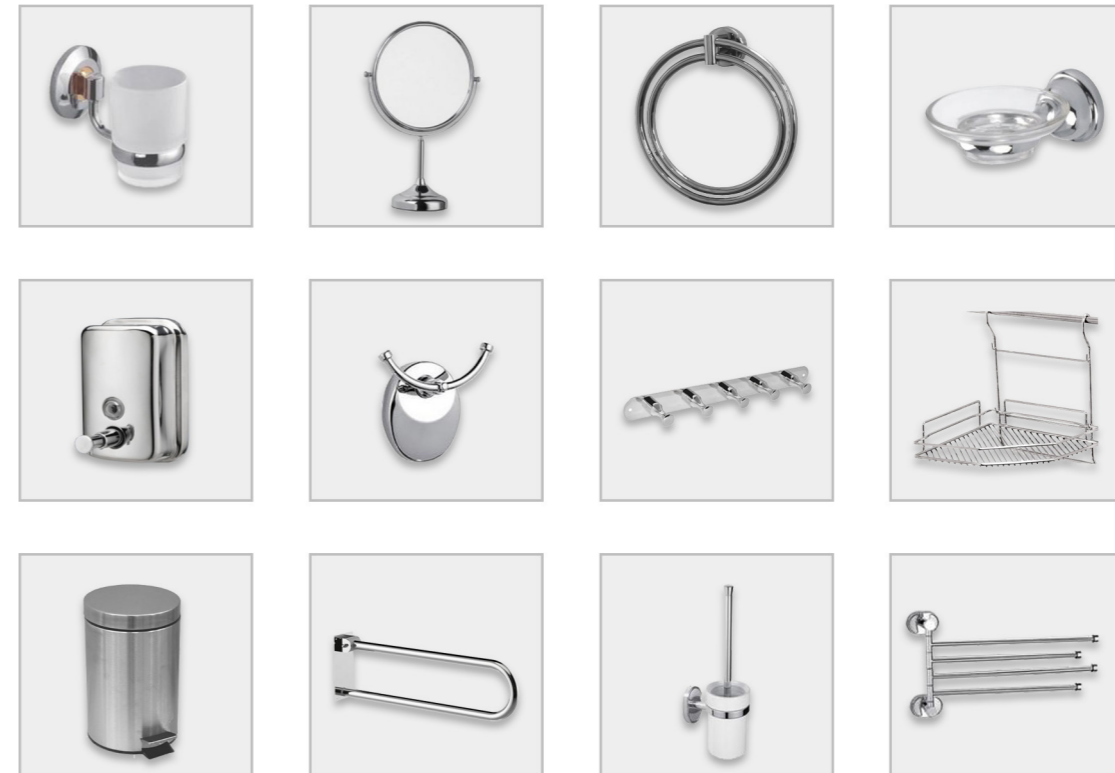

АКСЕССУАРЫ ДЛЯ ВАННОЙ

ПРОИЗВОДИТЕЛИ:

- FRAP
- GRAMPUS
- SAN FONTE
- TATKRAFT
- ZALEL
- SAN FONTE