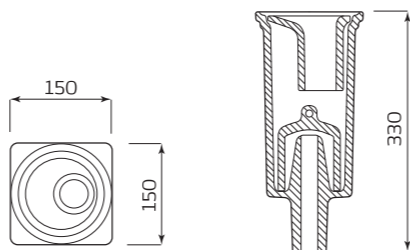

- 150ммx330ммx150мм
- ВЕС 1,8кг

ТЮЛЬПАН «ПАРУС»

ХАРАКТЕРИСТИКИ:

- УМЫВАЛЬНИК «ПАРУС»
- ПОСТАМЕНТ «АНТЕЙ»

ГАБАРИТЫ:

- 545ммx890ммx448мм
- ВЕС 21,9кг

ПОСТАМЕНТ «САЛЮТ»

ВАРИАНТЫ: