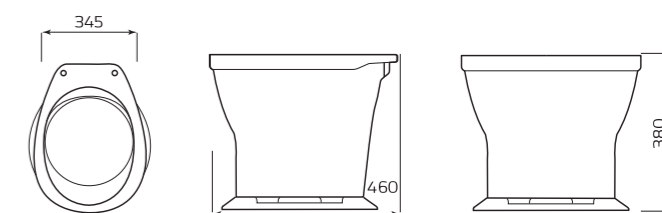

ПИССУАР «ДЕЛЬТА»

ХАРАКТЕРИСТИКИ:

- МОНТАЖ НАСТЕННЫЙ
- ПОДВОД ВОДЫ ВНЕШНИЙ

ГАБАРИТЫ:

- 305ммx420ммx320мм
- ВЕС 7,5кг

УНИТАЗ «УНИВЕРСАЛ» NEW 45°/90°

КОМПЛЕКТ:

- ВОРОНКООБРАЗНАЯ ЧАША
- КОСОЙ/ГОРИЗОНТАЛЬНЫЙ ВЫПУСК

ГАБАРИТЫ:

- 340ммx410ммx610мм
- ВЕС 16кг

УНИТАЗ «ДАЧНЫЙ»

ХАРАКТЕРИСТИКИ:

- ВОРОНКООБРАЗНАЯ ЧАША
- ВЕРТИКАЛЬНЫЙ ВЫПУСК

ГАБАРИТЫ:

- 345ммx380ммx460мм
- ВЕС 11,8кг

БАЧОК «УНИВЕРСАЛ» НИЖНЯЯ ПОДВОДКА

ХАРАКТЕРИСТИКИ:

- НИЖНЯЯ ПОДВОДКА
- АРМАТУРА КНОПКА/ШТОК

ГАБАРИТЫ:

- 380ммx365ммx195мм
- ВЕС 10,5кг

БАЧОК «УНИВЕРСАЛ» БОКОВАЯ ПОДВОДКА

ХАРАКТЕРИСТИКИ:

- БОКОВАЯ ПОДВОДКА
- АРМАТУРА КНОПКА/ШТОК

ГАБАРИТЫ: