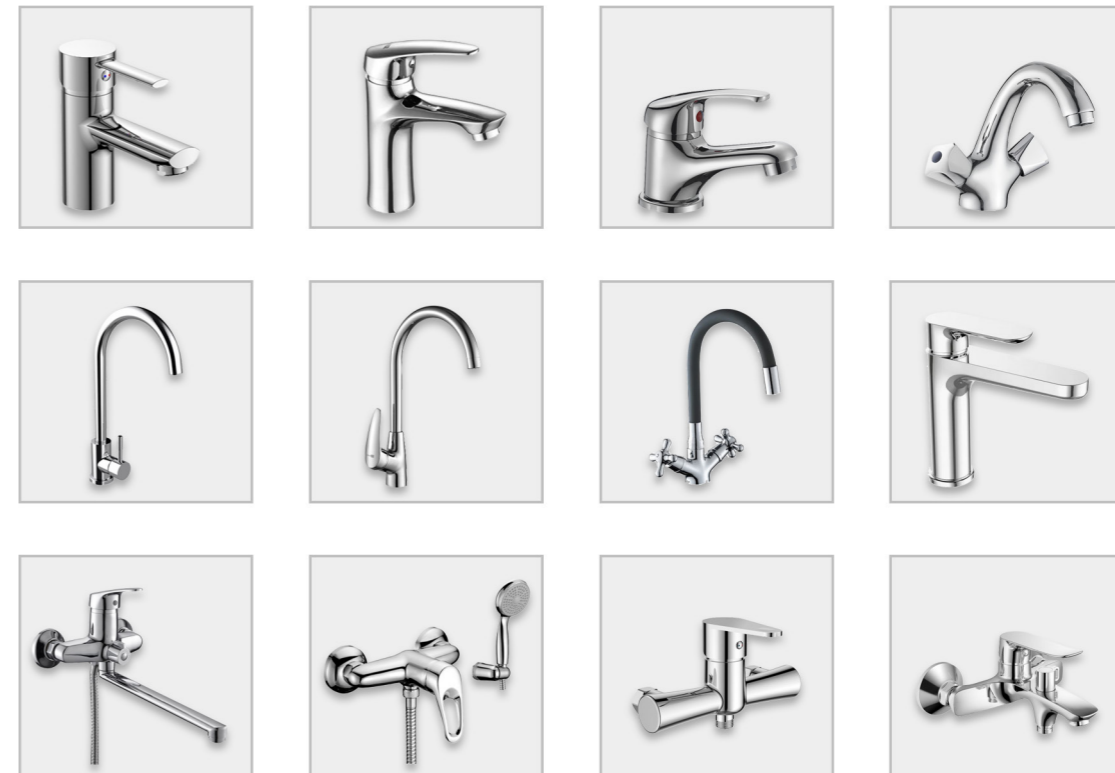

СМЕСИТЕЛИ ИМПОРТНЫЕ

ПРОИЗВОДИТЕЛИ:

- AGGER
- AQUALINE
- BAMBOO
- FLORTEK
- FRAP
- GRANULA
- HAIBA
- LEMARK
- ORANGE
- POTATO
- REMER
- SAN FONTE