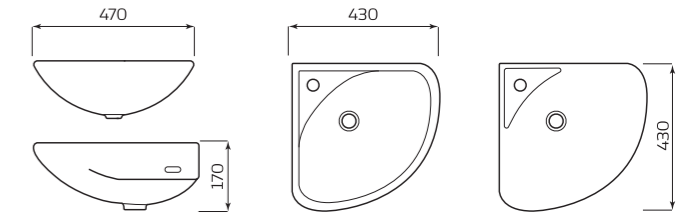

- МОНТАЖ:**
- КРОНШТЕЙНЫ 240мм

УМЫВАЛЬНИК «ФАКЕЛ» УГЛОВОЙ

- ХАРАКТЕРИСТИКИ:**
- С ОТВЕРСТИЕМ

- ГАБАРИТЫ:**
- 470ммx170ммx430мм
 - ВЕС 7,7кг

- МОНТАЖ:**
- КРЕПЛЕНИЕ К СТЕНЕ

УМЫВАЛЬНИК «БРАВО» МЕБЕЛЬНЫЙ

- ХАРАКТЕРИСТИКИ:**
- С ОТВЕРСТИЕМ

- ГАБАРИТЫ:**
- УМЫВАЛЬНИК 1 ВЕЛИЧИНЫ
 - 500ммx200ммx400мм
 - ВЕС 10,5кг

- МОНТАЖ:**
- ТУМБА

УМЫВАЛЬНИК «УЮТ»

- ХАРАКТЕРИСТИКИ:**
- С ОТВЕРСТИЕМ СПРАВА
 - С ОТВЕРСТИЕМ СЛЕВА

- ГАБАРИТЫ:**
- УМЫВАЛЬНИК 1 ВЕЛИЧИНЫ
 - 500ммx140ммx340мм
 - ВЕС 6,8кг