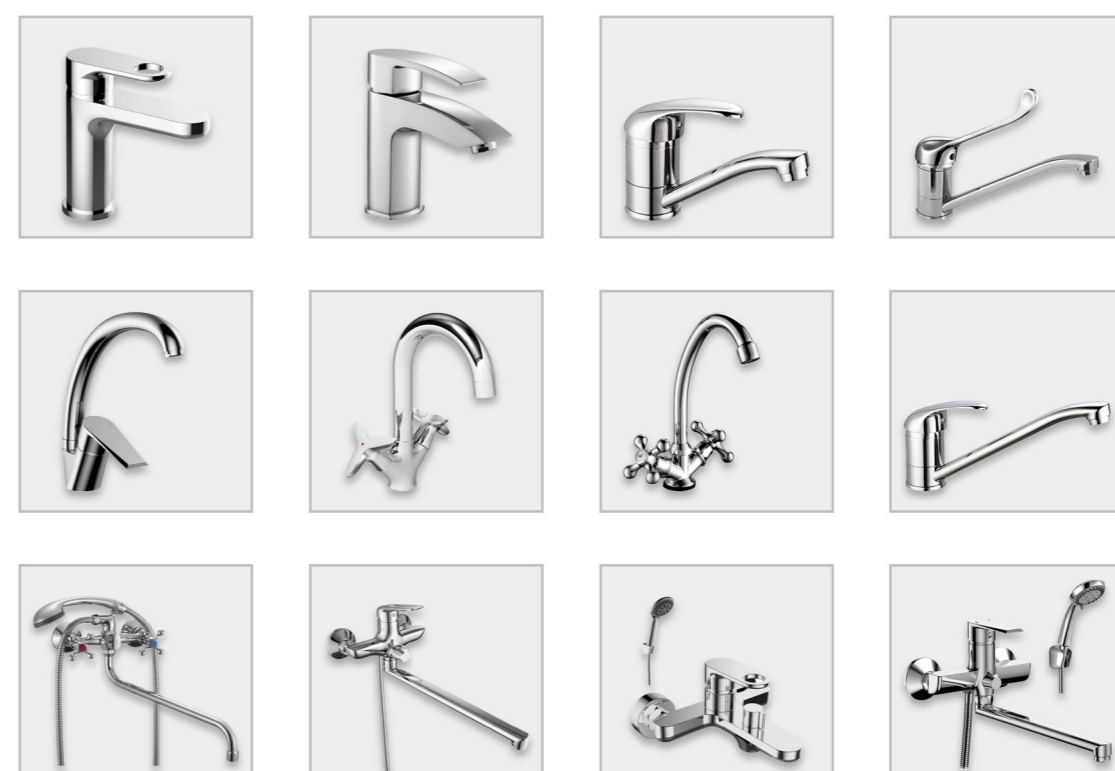

СМЕСИТЕЛИ ИМПОРТНЫЕ

ПРОИЗВОДИТЕЛИ:

- AGGER
- AQUALINE
- BAMBOO
- FLORTEK
- FRAP
- GRANULA
- HAIBA
- LEMARK
- ORANGE
- POTATO
- REMER
- SAN FONTE

БАЧКИ ПЛАСТИКОВЫЕ

ПРОИЗВОДИТЕЛИ:

- ТП СИСТЕМЫ
- ИНКОЭР

СМЕСИТЕЛИ ОТЕЧЕСТВЕННЫЕ