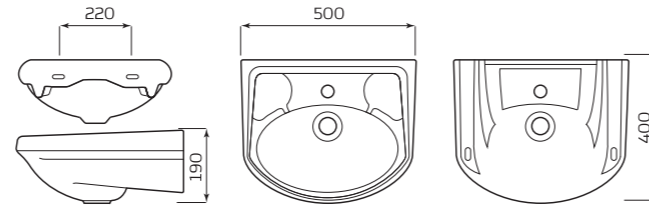

УМЫВАЛЬНИК «БРАВО»

1. **ХАРАКТЕРИСТИКИ:**
2. С ОТВЕРСТИЕМ
   - БЕЗ ОТВЕРСТИЯ

1. **ГАБАРИТЫ:**
2. УМЫВАЛЬНИК 1 ВЕЛИЧИНЫ
   - 500ммx190ммx400мм
   - ВЕС 10,4кг

1. **МОНТАЖ:**
2. КРОНШТЕЙНЫ 240мм