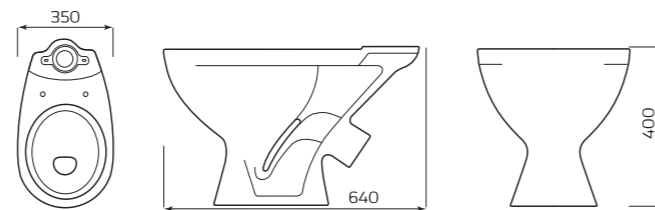

ХАРАКТЕРИСТИКИ:

- ВОРОНКООБРАЗНАЯ ЧАША
- НАГРУЗКА 200кг

ГАБАРИТЫ:

- 350ммx380ммx500мм
- ВЕС 14,4кг

УНИТАЗ «ЕРМАК»

ХАРАКТЕРИСТИКИ:

- ТАРЕЛЬЧАТАЯ ЧАША
- ВЕРТИКАЛЬНЫЙ ВЫПУСК

ГАБАРИТЫ:

- 370ммx420ммx660мм
- ВЕС 15,5кг

УНИТАЗ «ОПТИМА»

ХАРАКТЕРИСТИКИ:

- ВОРОНКООБРАЗНАЯ ЧАША
- КОСОЙ ВЫПУСК

ГАБАРИТЫ:

- 350ммx400ммx640мм
- ВЕС 16,3кг

УНИТАЗ «КОМФОРТ»

ХАРАКТЕРИСТИКИ:

- ТАРЕЛЬЧАТАЯ ЧАША
- КОСОЙ ВЫПУСК

ГАБАРИТЫ:

- 360ммx400ммx660мм
- ВЕС 13,5кг

УНИТАЗ «УНИВЕРСАЛ»

ХАРАКТЕРИСТИКИ:

- ВОРОНКООБРАЗНАЯ ЧАША
- КОСОЙ ВЫПУСК

ГАБАРИТЫ:

- 350ммx400ммx640мм
- ВЕС 16кг

ПИССУАР «ДЕЛЬТА»

ХАРАКТЕРИСТИКИ:

- МОНТАЖ НАСТЕННЫЙ
- ПОДВОД ВОДЫ ВНЕШНИЙ

ГАБАРИТЫ:

- 305ммx420ммx320мм
- ВЕС 7,5кг

УНИТАЗ «УНИВЕРСАЛ» NEW 45°/90°

КОМПЛЕКТ:

- ВОРОНКООБРАЗНАЯ ЧАША
- КОСОЙ/ГОРИЗОНТАЛЬНЫЙ ВЫПУСК