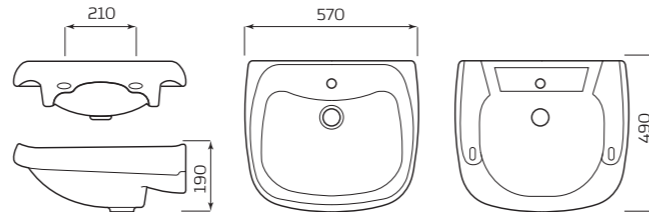

- МОНТАЖ:**
- КРЕПЛЕНИЕ К СТЕНЕ

УМЫВАЛЬНИК «ВОДОЛЕЙ»

- ХАРАКТЕРИСТИКИ:**
- С ОТВЕРСТИЕМ
 - БЕЗ ОТВЕРСТИЯ

- ГАБАРИТЫ:**
- УМЫВАЛЬНИК 2 ВЕЛИЧИНЫ
 - 570ммx190ммx490мм
 - ВЕС 13,2кг

- МОНТАЖ:**
- КРОНШТЕЙНЫ 320мм
 - ПОСТАМЕНТ