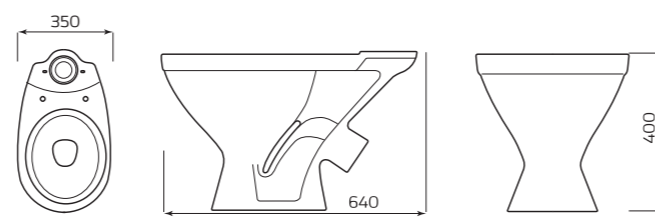

- 370ммx420ммx660мм
- ВЕС 15,5кг

УНИТАЗ «ОПТИМА»

ХАРАКТЕРИСТИКИ:

- ВОРОНКООБРАЗНАЯ ЧАША
- КОСОЙ ВЫПУСК

ГАБАРИТЫ:

- 350ммx400ммx640мм
- ВЕС 16,3кг

УНИТАЗ «КОМФОРТ»

ХАРАКТЕРИСТИКИ:

- ТАРЕЛЬЧАТАЯ ЧАША
- КОСОЙ ВЫПУСК

ГАБАРИТЫ:

- 360ммx400ммx660мм
- ВЕС 13,5кг

УНИТАЗ «УНИВЕРСАЛ»

ХАРАКТЕРИСТИКИ:

- ВОРОНКООБРАЗНАЯ ЧАША
- КОСОЙ ВЫПУСК

ГАБАРИТЫ:

- 350ммx400ммx640мм
- ВЕС 16кг

ПИССУАР «ДЕЛЬТА»

ХАРАКТЕРИСТИКИ:

- МОНТАЖ НАСТЕННЫЙ
- ПОДВОД ВОДЫ ВНЕШНИЙ

ГАБАРИТЫ:

- 305ммx420ммx320мм
- ВЕС 7,5кг

УНИТАЗ «УНИВЕРСАЛ» NEW 45°/90°

КОМПЛЕКТ:

- ВОРОНКООБРАЗНАЯ ЧАША
- КОСОЙ/ГОРИЗОНТАЛЬНЫЙ ВЫПУСК

ГАБАРИТЫ:

- 340ммx410ммx610мм
- ВЕС 16кг

УНИТАЗ «ДАЧНЫЙ»

ХАРАКТЕРИСТИКИ:

- ВОРОНКООБРАЗНАЯ ЧАША
- ВЕРТИКАЛЬНЫЙ ВЫПУСК

ГАБАРИТЫ:

- 345ммx380ммx460мм
- ВЕС 11,8кг

БАЧОК «УНИВЕРСАЛ» НИЖНЯЯ ПОДВОДКА