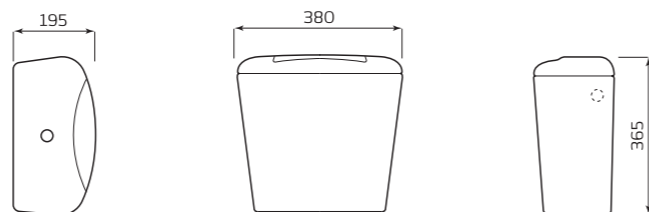

ПИССУАР «ДЕЛЬТА»

ХАРАКТЕРИСТИКИ:

- МОНТАЖ НАСТЕННЫЙ
- ПОДВОД ВОДЫ ВНЕШНИЙ

ГАБАРИТЫ:

- 305ммx420ммx320мм
- ВЕС 7,5кг

УНИТАЗ «УНИВЕРСАЛ» NEW 45°/90°

КОМПЛЕКТ:

- ВОРОНКООБРАЗНАЯ ЧАША
- КОСОЙ/ГОРИЗОНТАЛЬНЫЙ ВЫПУСК

ГАБАРИТЫ:

- 340ммx410ммx610мм
- ВЕС 16кг

УНИТАЗ «ДАЧНЫЙ»

ХАРАКТЕРИСТИКИ:

- ВОРОНКООБРАЗНАЯ ЧАША
- ВЕРТИКАЛЬНЫЙ ВЫПУСК

ГАБАРИТЫ:

- 345ммx380ммx460мм
- ВЕС 11,8кг

БАЧОК «УНИВЕРСАЛ» НИЖНЯЯ ПОДВОДКА

ХАРАКТЕРИСТИКИ:

- НИЖНЯЯ ПОДВОДКА
- АРМАТУРА КНОПКА/ШТОК

ГАБАРИТЫ:

- 380ммx365ммx195мм
- ВЕС 10,5кг

БАЧОК «УНИВЕРСАЛ» БОКОВАЯ ПОДВОДКА

ХАРАКТЕРИСТИКИ:

- БОКОВАЯ ПОДВОДКА
- АРМАТУРА КНОПКА/ШТОК

ГАБАРИТЫ:

- 380ммx365ммx195мм
- ВЕС 10,5кг

БАЧОК «КОМФОРТ» БОКОВАЯ ПОДВОДКА

ХАРАКТЕРИСТИКИ:

- БОКОВАЯ ПОДВОДКА
- АРМАТУРА КНОПКА/ШТОК

ГАБАРИТЫ:

- 440ммx290ммx230мм
- ВЕС 11,2кг

ПОЛОЧКА К БАЧКУ «КОМФОРТ»

ГАБАРИТЫ: