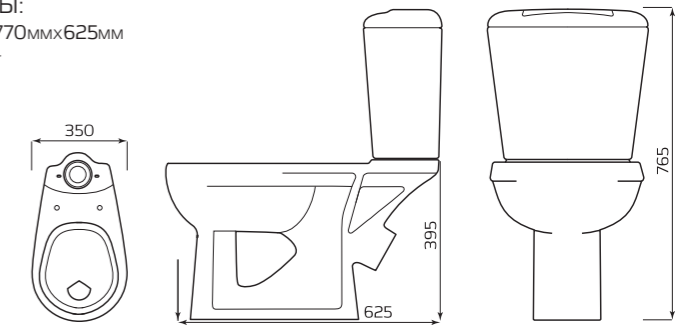

- ГАБАРИТЫ:**
- 300ммx650ммx565мм
 - ВЕС 22,2кг

КОМПАКТ «КОМФОРТ» ЦОП СТАНДАРТ

- КОМПЛЕКТ:**
- УНИТАЗ «КОМФОРТ» ЦОП
 - БАЧОК «УНИВЕРСАЛ»
 - НИЖНЯЯ ПОДВОДКА
 - СИДЕНЬЕ
 - КРЕПЛЕНИЕ
 - АРМАТУРЫ КНОПКА

- ГАБАРИТЫ:**
- 350ммx770ммx625мм
 - ВЕС 29кг

КОМПЛЕКТ «ЕРМАК»

- КОМПЛЕКТ:**
- УНИТАЗ «ЕРМАК»
 - БАЧОК «КОМФОРТ»
 - БОКОВАЯ ПОДВОДКА
 - МАНЖЕТ
 - ПОЛОЧКА
 - СИДЕНЬЕ
 - КРЕПЛЕНИЕ
 - АРМАТУРА ШТОК

- ГАБАРИТЫ:**
- 360ммx710ммx660мм
 - ВЕС 30кг

КОМПАКТ «КОМФОРТ» ЦОП ЭКОНОМ