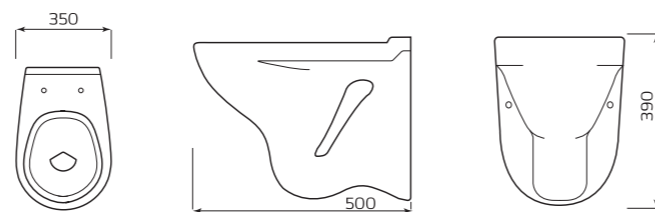

КОМПАКТ «УНИВЕРСАЛ» NEW 90°

- КОМПЛЕКТ:**
- УНИТАЗ «УНИВЕРСАЛ»
 - БАЧОК «УНИВЕРСАЛ»
 - НИЖНЯЯ ПОДВОДКА
 - СИДЕНЬЕ
 - КРЕПЛЕНИЕ
 - АРМАТУРА КНОПКА

- ГАБАРИТЫ:**
- 340ммx775ммx610мм
 - ВЕС 29кг

УНИТАЗ «АНТЕЙ» ПОДВЕСНОЙ

ХАРАКТЕРИСТИКИ:

- ВОРОНКООБРАЗНАЯ ЧАША
- НАГРУЗКА 200кг

ГАБАРИТЫ:

- 350ммx380ммx500мм
- ВЕС 14,4кг

УНИТАЗ «ЕРМАК»

ХАРАКТЕРИСТИКИ:

- ТАРЕЛЬЧАТАЯ ЧАША
- ВЕРТИКАЛЬНЫЙ ВЫПУСК

ГАБАРИТЫ:

- 370ммx420ммx660мм
- ВЕС 15,5кг

УНИТАЗ «ОПТИМА»

ХАРАКТЕРИСТИКИ:

- ВОРОНКООБРАЗНАЯ ЧАША
- КОСОЙ ВЫПУСК

ГАБАРИТЫ:

- 350ммx400ммx640мм
- ВЕС 16,3кг

УНИТАЗ «КОМФОРТ»

ХАРАКТЕРИСТИКИ: