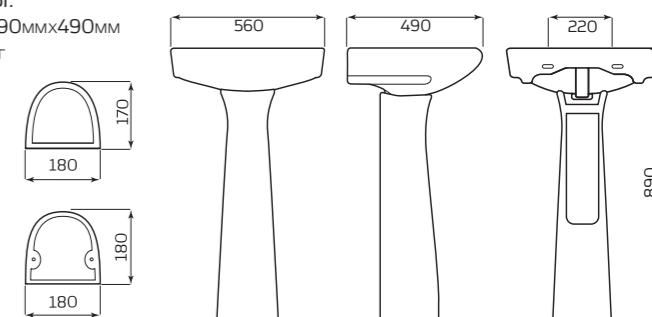

ХАРАКТЕРИСТИКИ:

- УМЫВАЛЬНИК «ОПТИМА»
- ПОСТАМЕНТ «АНТЕЙ»
- ПОСТАМЕНТ «САЛЮТ»

ГАБАРИТЫ:

- 560ммx890ммx490мм
- ВЕС 21,9кг