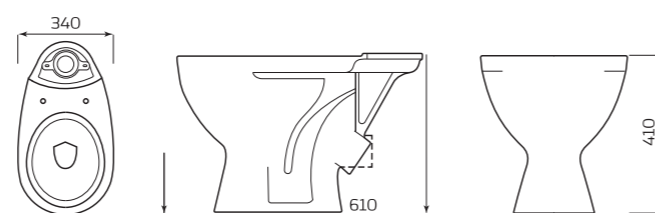

- 370ммx420ммx660мм
- ВЕС 15,5кг

УНИТАЗ «ОПТИМА»

ХАРАКТЕРИСТИКИ:

- ВОРОНКООБРАЗНАЯ ЧАША
- КОСОЙ ВЫПУСК

ГАБАРИТЫ:

- 350ммx400ммx640мм
- ВЕС 16,3кг

УНИТАЗ «КОМФОРТ»

ХАРАКТЕРИСТИКИ:

- ТАРЕЛЬЧАТАЯ ЧАША
- КОСОЙ ВЫПУСК

ГАБАРИТЫ:

- 360ммx400ммx660мм
- ВЕС 13,5кг

УНИТАЗ «УНИВЕРСАЛ»

ХАРАКТЕРИСТИКИ:

- ВОРОНКООБРАЗНАЯ ЧАША
- КОСОЙ ВЫПУСК

ГАБАРИТЫ:

- 350ммx400ммx640мм
- ВЕС 16кг

ПИССУАР «ДЕЛЬТА»

ХАРАКТЕРИСТИКИ:

- МОНТАЖ НАСТЕННЫЙ
- ПОДВОД ВОДЫ ВНЕШНИЙ

ГАБАРИТЫ:

- 305ммx420ммx320мм
- ВЕС 7,5кг

УНИТАЗ «УНИВЕРСАЛ» NEW 45°/90°

КОМПЛЕКТ:

- ВОРОНКООБРАЗНАЯ ЧАША
- КОСОЙ/ГОРИЗОНТАЛЬНЫЙ ВЫПУСК

ГАБАРИТЫ:

- 340ммx410ммx610мм
- ВЕС 16кг

УНИТАЗ «ДАЧНЫЙ»

ХАРАКТЕРИСТИКИ:

- ВОРОНКООБРАЗНАЯ ЧАША
- ВЕРТИКАЛЬНЫЙ ВЫПУСК

ГАБАРИТЫ:

- 345ммx380ммx460мм
- ВЕС 11,8кг

БАЧОК «УНИВЕРСАЛ» НИЖНЯЯ ПОДВОДКА