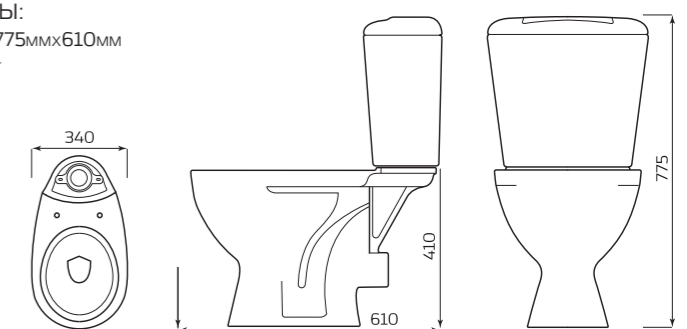

КОМПАКТ «УНИВЕРСАЛ» NEW 90°

1. **КОМПЛЕКТ:**
2. УНИТАЗ «УНИВЕРСАЛ»
   - БАЧОК «УНИВЕРСАЛ»
   - НИЖНЯЯ ПОДВОДКА
   - СИДЕНЬЕ
   - КРЕПЛЕНИЕ
   - АРМАТУРА КНОПКА

1. **ГАБАРИТЫ:**
2. 340ммx775ммx610мм
   - ВЕС 29кг