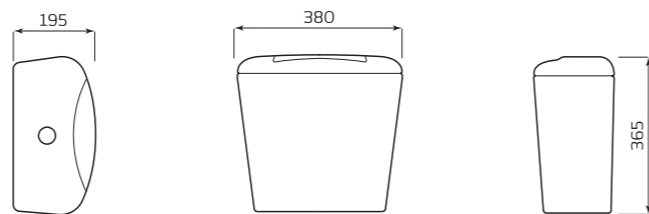

БАЧОК «УНИВЕРСАЛ» НИЖНЯЯ ПОДВОДКА

ХАРАКТЕРИСТИКИ:

- НИЖНЯЯ ПОДВОДКА
- АРМАТУРА КНОПКА/ШТОК

ГАБАРИТЫ:

- 380ммx365ммx195мм
- ВЕС 10,5кг

БАЧОК «УНИВЕРСАЛ» БОКОВАЯ ПОДВОДКА

ХАРАКТЕРИСТИКИ:

- БОКОВАЯ ПОДВОДКА
- АРМАТУРА КНОПКА/ШТОК

ГАБАРИТЫ:

- 380ммx365ммx195мм
- ВЕС 10,5кг