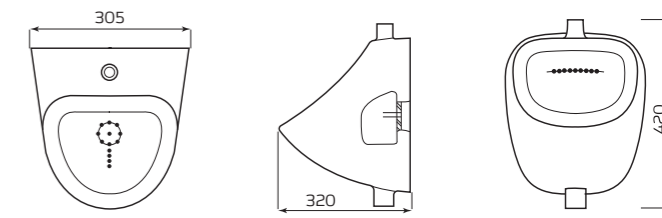

- ТАРЕЛЬЧАТАЯ ЧАША
- КОСОЙ ВЫПУСК

ГАБАРИТЫ:

- 360ммx400ммx660мм
- ВЕС 13,5кг

УНИТАЗ «УНИВЕРСАЛ»

ХАРАКТЕРИСТИКИ:

- ВОРОНКООБРАЗНАЯ ЧАША
- КОСОЙ ВЫПУСК

ГАБАРИТЫ:

- 350ммx400ммx640мм
- ВЕС 16кг

ПИССУАР «ДЕЛЬТА»

ХАРАКТЕРИСТИКИ:

- МОНТАЖ НАСТЕННЫЙ
- ПОДВОД ВОДЫ ВНЕШНИЙ

ГАБАРИТЫ:

- 305ммx420ммx320мм
- ВЕС 7,5кг

УНИТАЗ «УНИВЕРСАЛ» NEW 45°/90°

КОМПЛЕКТ:

- ВОРОНКООБРАЗНАЯ ЧАША
- КОСОЙ/ГОРИЗОНТАЛЬНЫЙ ВЫПУСК