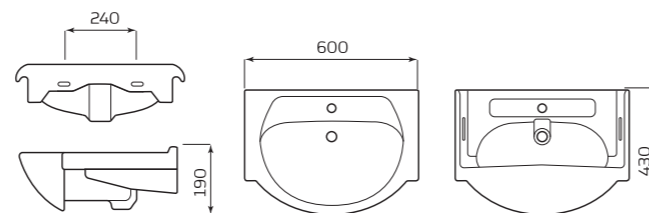

УМЫВАЛЬНИК «РОСА» МЕБЕЛЬНЫЙ

1. **ХАРАКТЕРИСТИКИ:**
2. С ОТВЕРСТИЕМ
   - ПЕРЕЛИВ

1. **ГАБАРИТЫ:**
2. УМЫВАЛЬНИК 3 ВЕЛИЧИНЫ
   - 600ммx190ммx430мм
   - ВЕС 12,3кг

1. **МОНТАЖ:**
2. ТУМБА