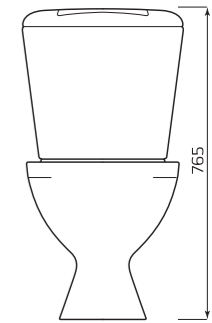

- 350ммx765ммx640мм
- ВЕС 29КГ

КОМПАКТ «ОПТИМА» ЭКОНОМ

КОМПЛЕКТ:

- УНИТАЗ «ОПТИМА»
- БАЧОК «УНИВЕРСАЛ»
- БОКОВАЯ ПОДВОДКА
- СИДЕНЬЕ
- КРЕПЛЕНИЕ
- АРМАТУРА ШТОК

ГАБАРИТЫ:

- 350ммx765ммx640мм
- ВЕС 29КГ

КОМПАКТ «УНИВЕРСАЛ» ЭКОНОМ