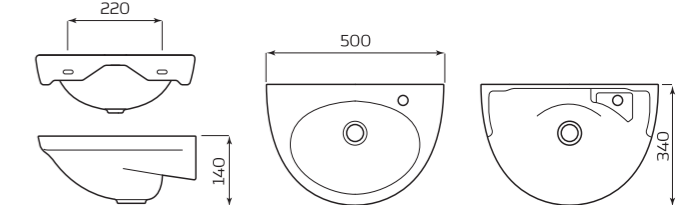

УМЫВАЛЬНИК «УЮТ»

1. **ХАРАКТЕРИСТИКИ:**
2. С ОТВЕРСТИЕМ СПРАВА
   - С ОТВЕРСТИЕМ СЛЕВА

1. **ГАБАРИТЫ:**
2. УМЫВАЛЬНИК 1 ВЕЛИЧИНЫ
   - 500ммx140ммx340мм
   - ВЕС 6,8кг

1. **МОНТАЖ:**
2. КРЕПЛЕНИЕ К СТЕНЕ