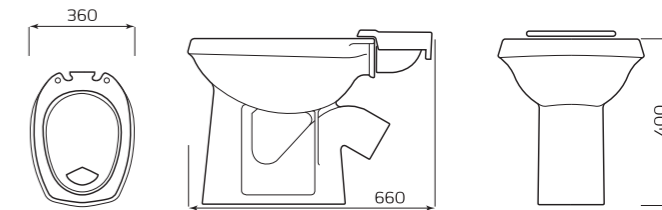

ХАРАКТЕРИСТИКИ:

- ВОРОНКООБРАЗНАЯ ЧАША
- НАГРУЗКА 200кг

ГАБАРИТЫ:

- 350ммx380ммx500мм
- ВЕС 14,4кг

УНИТАЗ «ЕРМАК»

ХАРАКТЕРИСТИКИ:

- ТАРЕЛЬЧАТАЯ ЧАША
- ВЕРТИКАЛЬНЫЙ ВЫПУСК

ГАБАРИТЫ:

- 370ммx420ммx660мм
- ВЕС 15,5кг

УНИТАЗ «ОПТИМА»

ХАРАКТЕРИСТИКИ:

- ВОРОНКООБРАЗНАЯ ЧАША
- КОСОЙ ВЫПУСК

ГАБАРИТЫ:

- 350ммx400ммx640мм
- ВЕС 16,3кг

УНИТАЗ «КОМФОРТ»

ХАРАКТЕРИСТИКИ:

- ТАРЕЛЬЧАТАЯ ЧАША
- КОСОЙ ВЫПУСК

ГАБАРИТЫ:

- 360ммx400ммx660мм
- ВЕС 13,5кг

УНИТАЗ «УНИВЕРСАЛ»

ХАРАКТЕРИСТИКИ:

- ВОРОНКООБРАЗНАЯ ЧАША
- КОСОЙ ВЫПУСК

ГАБАРИТЫ:

- 350ммx400ммx640мм
- ВЕС 16кг

ПИССУАР «ДЕЛЬТА»

ХАРАКТЕРИСТИКИ:

- МОНТАЖ НАСТЕННЫЙ
- ПОДВОД ВОДЫ ВНЕШНИЙ

ГАБАРИТЫ:

- 305ммx420ммx320мм
- ВЕС 7,5кг

УНИТАЗ «УНИВЕРСАЛ» NEW 45°/90°

КОМПЛЕКТ:

- ВОРОНКООБРАЗНАЯ ЧАША
- КОСОЙ/ГОРИЗОНТАЛЬНЫЙ ВЫПУСК