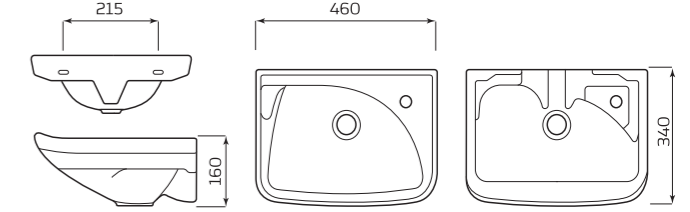

УМЫВАЛЬНИК «МОТИВ»

1. **ХАРАКТЕРИСТИКИ:**
2. С ОТВЕРСТИЕМ СПРАВА
   - С ОТВЕРСТИЕМ СЛЕВА

1. **ГАБАРИТЫ:**
2. УМЫВАЛЬНИК 1 ВЕЛИЧИНЫ
   - 460ммx160ммx330мм
   - ВЕС 8,2кг

1. **МОНТАЖ:**
2. КРЕПЛЕНИЕ К СТЕНЕ