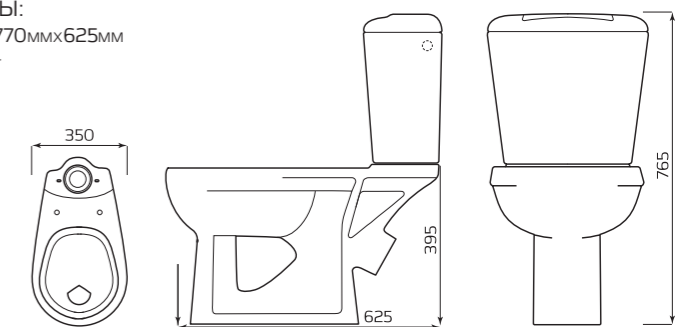

КОМПЛЕКТ «ЕРМАК»

- КОМПЛЕКТ:**
- УНИТАЗ «ЕРМАК»
 - БАЧОК «КОМФОРТ»
 - БОКОВАЯ ПОДВОДКА
 - МАНЖЕТ
 - ПОЛОЧКА
 - СИДЕНЬЕ
 - КРЕПЛЕНИЕ
 - АРМАТУРА ШТОК

- ГАБАРИТЫ:**
- 360ммx710ммx660мм
 - ВЕС 30кг

КОМПАКТ «КОМФОРТ» ЦОП ЭКОНОМ

- КОМПЛЕКТ:**
- УНИТАЗ «КОМФОРТ» ЦОП
 - БАЧОК «УНИВЕРСАЛ»
 - БОКОВАЯ ПОДВОДКА
 - СИДЕНЬЕ
 - КРЕПЛЕНИЕ
 - АРМАТУРЫ ШТОК

- ГАБАРИТЫ:**
- 350ммx770ммx625мм
 - ВЕС 29кг

КОМПЛЕКТ «КОМФОРТ»

- КОМПЛЕКТ:**
- УНИТАЗ «КОМФОРТ»
 - БАЧОК «КОМФОРТ»
 - БОКОВАЯ ПОДВОДКА
 - МАНЖЕТ
 - ПОЛОЧКА
 - СИДЕНЬЕ
 - КРЕПЛЕНИЕ
 - АРМАТУРА ШТОК