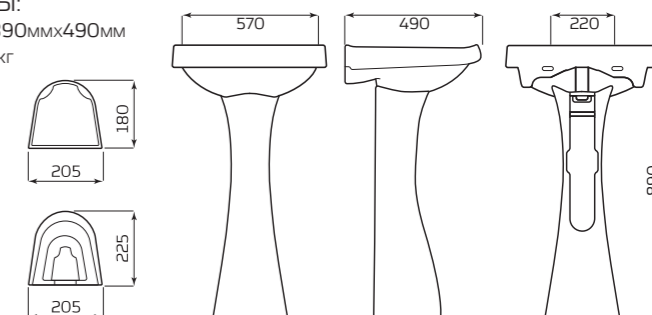

- УМЫВАЛЬНИК «ВОДОЛЕЙ»
- ПОСТАМЕНТ «САЛЮТ»
- ПОСТАМЕНТ «АНТЕЙ»

ГАБАРИТЫ:

- 570ммx890ммx490мм
- ВЕС 23,4кг

УМЫВАЛЬНИК ОПТИМА-56 С ТУМБОЙ

ХАРАКТЕРИСТИКИ:

УМЫВАЛЬНИК

- С ОТВЕРСТИЕМ
- ПЕРЕЛИВ

ТУМБА