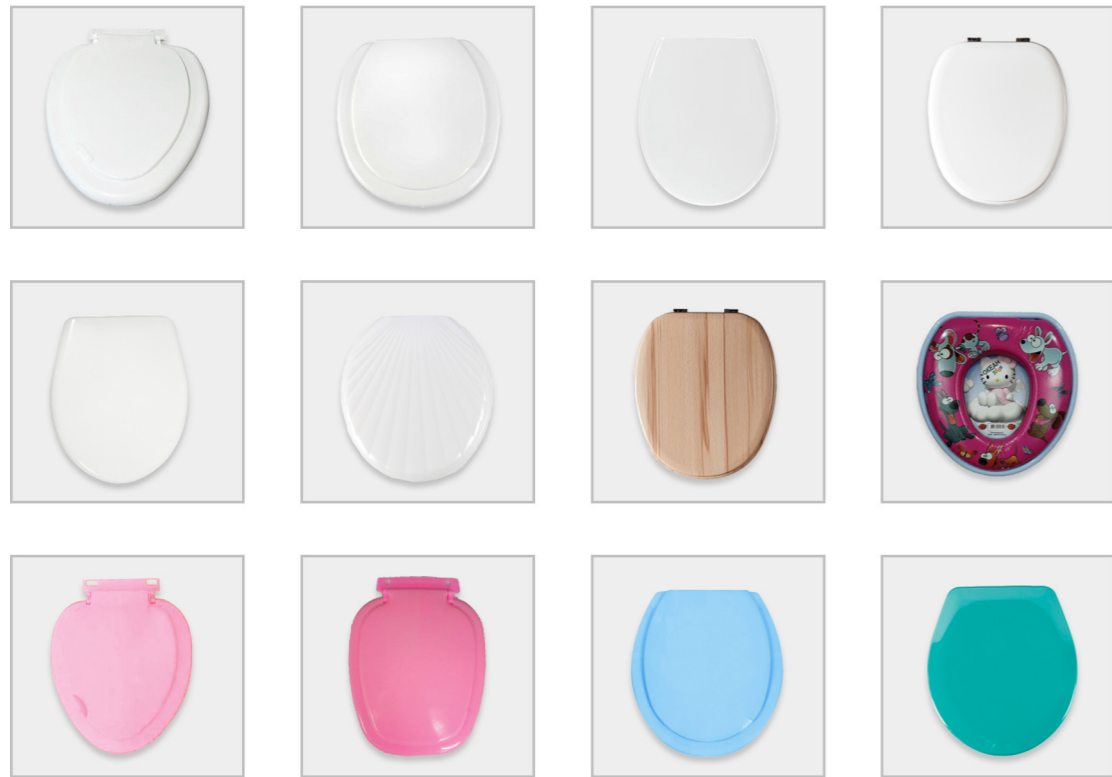

АКСЕССУАРЫ ДЛЯ ВАННОЙ

ПРОИЗВОДИТЕЛИ:

- FRAP
- GRAMPUS
- SAN FONTE
- TATKRAFT
- ZALEL
- SAN FONTE

СИДЕНИЯ ДЛЯ УНИТАЗОВ В АССОРТИМЕНТЕ

ПРОИЗВОДИТЕЛИ:

- АНИ ПЛАСТ
- ИНКОЭР
- ОРИО
- РБМ
- УКЛАД
- АКВАКОМ
- BERGES
- CERSANIT
- IDDIS
- IVANICPLAST
- MILARDO
- SANTEK
- ZALEL