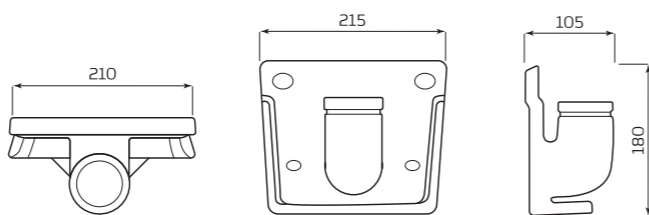

ХАРАКТЕРИСТИКИ:

- НИЖНЯЯ ПОДВОДКА
- АРМАТУРА КНОПКА/ШТОК

ГАБАРИТЫ:

- 380ммx365ммx195мм
- ВЕС 10,5кг

БАЧОК «УНИВЕРСАЛ» БОКОВАЯ ПОДВОДКА

ХАРАКТЕРИСТИКИ:

- БОКОВАЯ ПОДВОДКА
- АРМАТУРА КНОПКА/ШТОК

ГАБАРИТЫ:

- 380ммx365ммx195мм
- ВЕС 10,5кг

БАЧОК «КОМФОРТ» БОКОВАЯ ПОДВОДКА

ХАРАКТЕРИСТИКИ:

- БОКОВАЯ ПОДВОДКА
- АРМАТУРА КНОПКА/ШТОК

ГАБАРИТЫ:

- 440ммx290ммx230мм
- ВЕС 11,2кг

ПОЛОЧКА К БАЧКУ «КОМФОРТ»

ГАБАРИТЫ:

- 215ммx180ммx105мм
- ВЕС 2,02кг

УМЫВАЛЬНИК «АНТЕЙ»

ХАРАКТЕРИСТИКИ:

- С ОТВЕРСТИЕМ
- БЕЗ ОТВЕРСТИЯ
- ПЕРЕЛИВ
- БЕЗ ПЕРЕЛИВА

ГАБАРИТЫ:

- УМЫВАЛЬНИК 2 ВЕЛИЧИНЫ
- 550ммx200ммx445мм
- ВЕС 11,9кг

МОНТАЖ:

- КРОНШТЕЙНЫ 240мм
- ПОСТАМЕНТ

УМЫВАЛЬНИК «ПАРУС»

ХАРАКТЕРИСТИКИ:

- С ОТВЕРСТИЕМ
- БЕЗ ПЕРЕЛИВА

ГАБАРИТЫ:

- УМЫВАЛЬНИК 2 ВЕЛИЧИНЫ
- 545ммx448ммx180мм
- ВЕС 12,7кг

МОНТАЖ:

- КРОНШТЕЙНЫ 240мм
- ПОСТАМЕНТ

УМЫВАЛЬНИК «ОПТИМА»