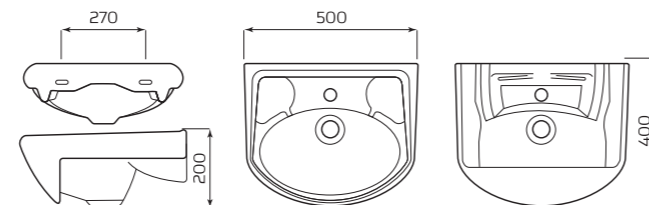

ХАРАКТЕРИСТИКИ:

- С ОТВЕРСТИЕМ
- ПЕРЕЛИВ

ГАБАРИТЫ:

- УМЫВАЛЬНИК 2 ВЕЛИЧИНЫ
- 560ммx215ммx490мм
- ВЕС 12,7кг

МОНТАЖ:

- КРОНШТЕЙНЫ 240мм
- ПОСТАМЕНТ

УМЫВАЛЬНИК «ОПТИМА» МЕБЕЛЬНЫЙ

ХАРАКТЕРИСТИКИ:

- МОНТАЖ:**
- КРОНШТЕЙНЫ 240мм

УМЫВАЛЬНИК «ФАКЕЛ» УГЛОВОЙ

- ХАРАКТЕРИСТИКИ:**
- С ОТВЕРСТИЕМ

- ГАБАРИТЫ:**
- 470ммx170ммx430мм
 - ВЕС 7,7кг

- МОНТАЖ:**
- КРЕПЛЕНИЕ К СТЕНЕ

УМЫВАЛЬНИК «БРАВО» МЕБЕЛЬНЫЙ

- ХАРАКТЕРИСТИКИ:**
- С ОТВЕРСТИЕМ

- ГАБАРИТЫ:**
- УМЫВАЛЬНИК 1 ВЕЛИЧИНЫ
 - 500ммx200ммx400мм
 - ВЕС 10,5кг

- МОНТАЖ:**
- ТУМБА

УМЫВАЛЬНИК «УЮТ»

- ХАРАКТЕРИСТИКИ:**
- С ОТВЕРСТИЕМ СПРАВА
 - С ОТВЕРСТИЕМ СЛЕВА

- ГАБАРИТЫ:**
- УМЫВАЛЬНИК 1 ВЕЛИЧИНЫ
 - 500ммx140ммx340мм
 - ВЕС 6,8кг