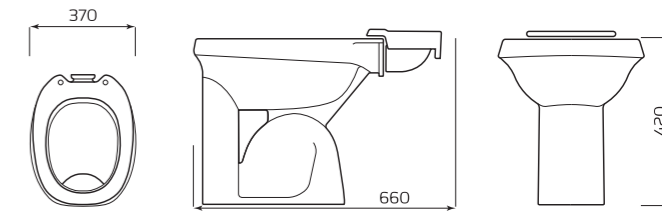

ХАРАКТЕРИСТИКИ:

- ВОРОНКООБРАЗНАЯ ЧАША
- НАГРУЗКА 200кг

ГАБАРИТЫ:

- 350ммx380ммx500мм
- ВЕС 14,4кг

УНИТАЗ «ЕРМАК»

ХАРАКТЕРИСТИКИ:

- ТАРЕЛЬЧАТАЯ ЧАША
- ВЕРТИКАЛЬНЫЙ ВЫПУСК

ГАБАРИТЫ:

- 370ммx420ммx660мм
- ВЕС 15,5кг

УНИТАЗ «ОПТИМА»

ХАРАКТЕРИСТИКИ:

- ВОРОНКООБРАЗНАЯ ЧАША
- КОСОЙ ВЫПУСК

ГАБАРИТЫ:

- 350ммx400ммx640мм
- ВЕС 16,3кг

УНИТАЗ «КОМФОРТ»

ХАРАКТЕРИСТИКИ:

- ТАРЕЛЬЧАТАЯ ЧАША
- КОСОЙ ВЫПУСК

ГАБАРИТЫ:

- 360ммx400ммx660мм
- ВЕС 13,5кг

УНИТАЗ «УНИВЕРСАЛ»

ХАРАКТЕРИСТИКИ:

- ВОРОНКООБРАЗНАЯ ЧАША
- КОСОЙ ВЫПУСК

ГАБАРИТЫ:

- 350ммx400ммx640мм
- ВЕС 16кг