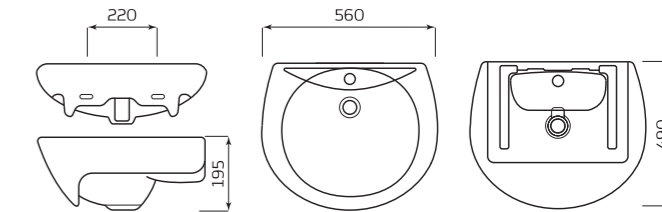

ГАБАРИТЫ:

- УМЫВАЛЬНИК 2 ВЕЛИЧИНЫ
- 560ммx215ммx490мм
- ВЕС 13кг