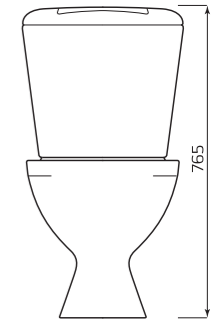

2

0

2

1

КОМПАКТ «ОПТИМА» СТАНДАРТ

КОМПЛЕКТ:

- УНИТАЗ «ОПТИМА»
- БАЧОК «УНИВЕРСАЛ»
- НИЖНЯЯ ПОДВОДКА
- СИДЕНЬЕ
- КРЕПЛЕНИЕ
- АРМАТУРА КНОПКА

ГАБАРИТЫ:

- 350ммx765ммx640мм
- ВЕС 29КГ

КОМПАКТ «ОПТИМА» ЭКОНОМ

КОМПЛЕКТ:

- УНИТАЗ «ОПТИМА»
- БАЧОК «УНИВЕРСАЛ»
- БОКОВАЯ ПОДВОДКА
- СИДЕНЬЕ
- КРЕПЛЕНИЕ
- АРМАТУРА ШТОК

ГАБАРИТЫ:

- 350ммx765ммx640мм
- ВЕС 29КГ

КОМПАКТ «УНИВЕРСАЛ» ЭКОНОМ