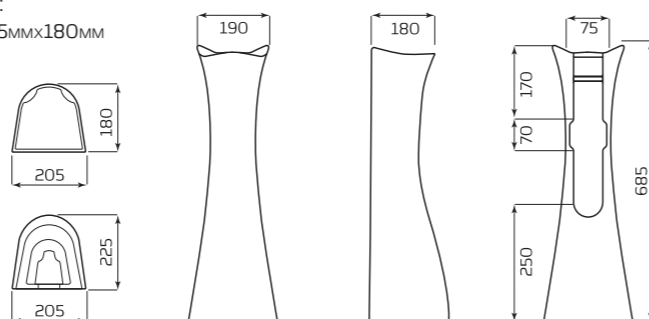

- 150ммx330ммx150мм
- ВЕС 1,8кг

ТЮЛЬПАН «ПАРУС»

ХАРАКТЕРИСТИКИ:

- УМЫВАЛЬНИК «ПАРУС»
- ПОСТАМЕНТ «АНТЕЙ»

ГАБАРИТЫ:

- 545ммx890ммx448мм
- ВЕС 21,9кг

ПОСТАМЕНТ «САЛЮТ»

ВАРИАНТЫ:

- УМЫВАЛЬНИК «ВОДОЛЕЙ»
- УМЫВАЛЬНИК «ОПТИМА»
- УМЫВАЛЬНИК «АНТЕЙ»
- УМЫВАЛЬНИК «ПАРУС»

ГАБАРИТЫ:

- 190ммx685ммx180мм
- ВЕС 10,2кг

ТЮЛЬПАН «АНТЕЙ»

ХАРАКТЕРИСТИКИ:

- УМЫВАЛЬНИК «АНТЕЙ»
- ПОСТАМЕНТ «АНТЕЙ»

ГАБАРИТЫ: