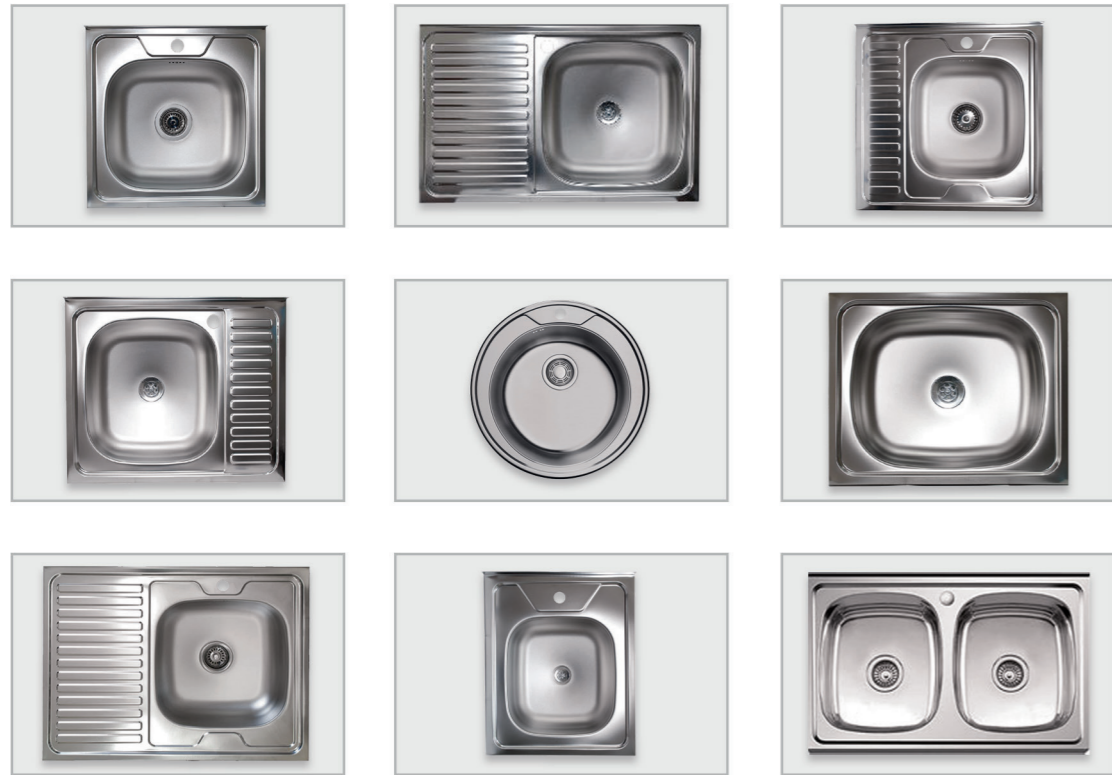

МОЙКИ КУХОННЫЕ

ПРОИЗВОДИТЕЛИ:

- BAMBOO
- FLORTEK
- GRANULA
- LEDEME
- TRIO
- IDDIS