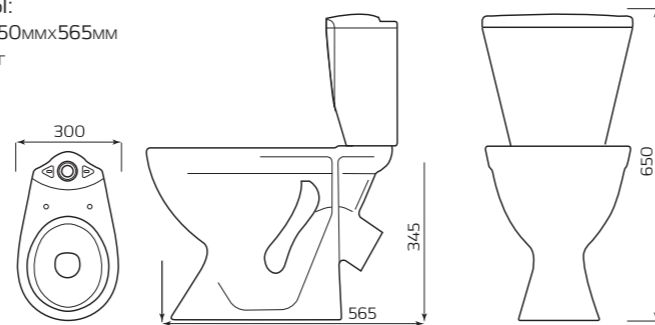

- ГАБАРИТЫ:**
- 300ммx650ммx565мм
 - ВЕС 22,2кг

КОМПАКТ «КОМФОРТ» ЦОП СТАНДАРТ

- КОМПЛЕКТ:**
- УНИТАЗ «КОМФОРТ» ЦОП
 - БАЧОК «УНИВЕРСАЛ»
 - НИЖНЯЯ ПОДВОДКА
 - СИДЕНЬЕ
 - КРЕПЛЕНИЕ
 - АРМАТУРЫ КНОПКА

- ГАБАРИТЫ:**
- 350ммx770ммx625мм
 - ВЕС 29кг