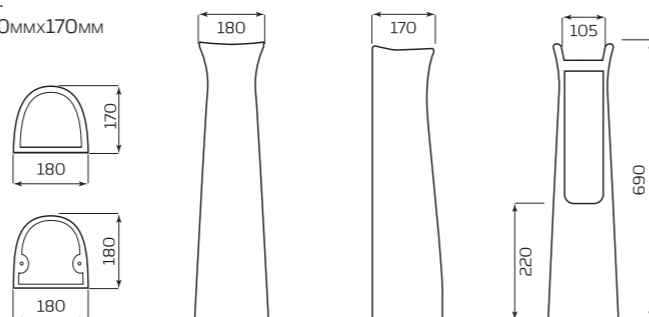

- 150ммx330ммx150мм
- ВЕС 1,8кг

ТЮЛЬПАН «ПАРУС»

ХАРАКТЕРИСТИКИ:

- УМЫВАЛЬНИК «ПАРУС»
- ПОСТАМЕНТ «АНТЕЙ»

ГАБАРИТЫ:

- 545ммx890ммx448мм
- ВЕС 21,9кг

ПОСТАМЕНТ «САЛЮТ»

ВАРИАНТЫ:

- УМЫВАЛЬНИК «ВОДОЛЕЙ»
- УМЫВАЛЬНИК «ОПТИМА»
- УМЫВАЛЬНИК «АНТЕЙ»
- УМЫВАЛЬНИК «ПАРУС»

ГАБАРИТЫ:

- 190ммx685ммx180мм
- ВЕС 10,2кг

ТЮЛЬПАН «АНТЕЙ»

ХАРАКТЕРИСТИКИ:

- УМЫВАЛЬНИК «АНТЕЙ»
- ПОСТАМЕНТ «АНТЕЙ»

ГАБАРИТЫ:

- 550ммx890ммx445мм
- ВЕС 21,1кг

ПОСТАМЕНТ «АНТЕЙ»

ВАРИАНТЫ:

- УМЫВАЛЬНИК «ВОДОЛЕЙ»
- УМЫВАЛЬНИК «ОПТИМА»
- УМЫВАЛЬНИК «АНТЕЙ»
- УМЫВАЛЬНИК «ПАРУС»

ГАБАРИТЫ:

- 180ммx690ммx170мм
- ВЕС 9,2кг

ТЮЛЬПАН «ОПТИМА»

ХАРАКТЕРИСТИКИ:

- УМЫВАЛЬНИК «ОПТИМА»
- ПОСТАМЕНТ «АНТЕЙ»
- ПОСТАМЕНТ «САЛЮТ»

ГАБАРИТЫ:

- 560ммx890ммx490мм
- ВЕС 21,9кг

100% ФАРФОР

изделия «лобненского завода стройфарфор» по своим характеристикам считаются сантехническим фарфором, так как их водопоглощение составляет 0,3%, а норма для фарфоровых изделий равна 1%.