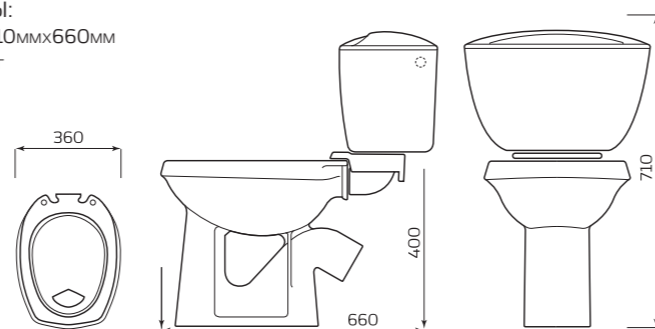

1. **КОМПЛЕКТ:**
2. УНИТАЗ «КОМФОРТ»
   - БАЧОК ПЛАСТИК
   - БОКОВАЯ ПОДВОДКА
   - МАНЖЕТ
   - ПОЛОЧКА
   - СИДЕНЬЕ
   - КРЕПЛЕНИЕ
   - АРМАТУРА КНОПКА/ШТОК

1. **ГАБАРИТЫ:**
2. 360ммx710ммx660мм
   - ВЕС 19,2кг